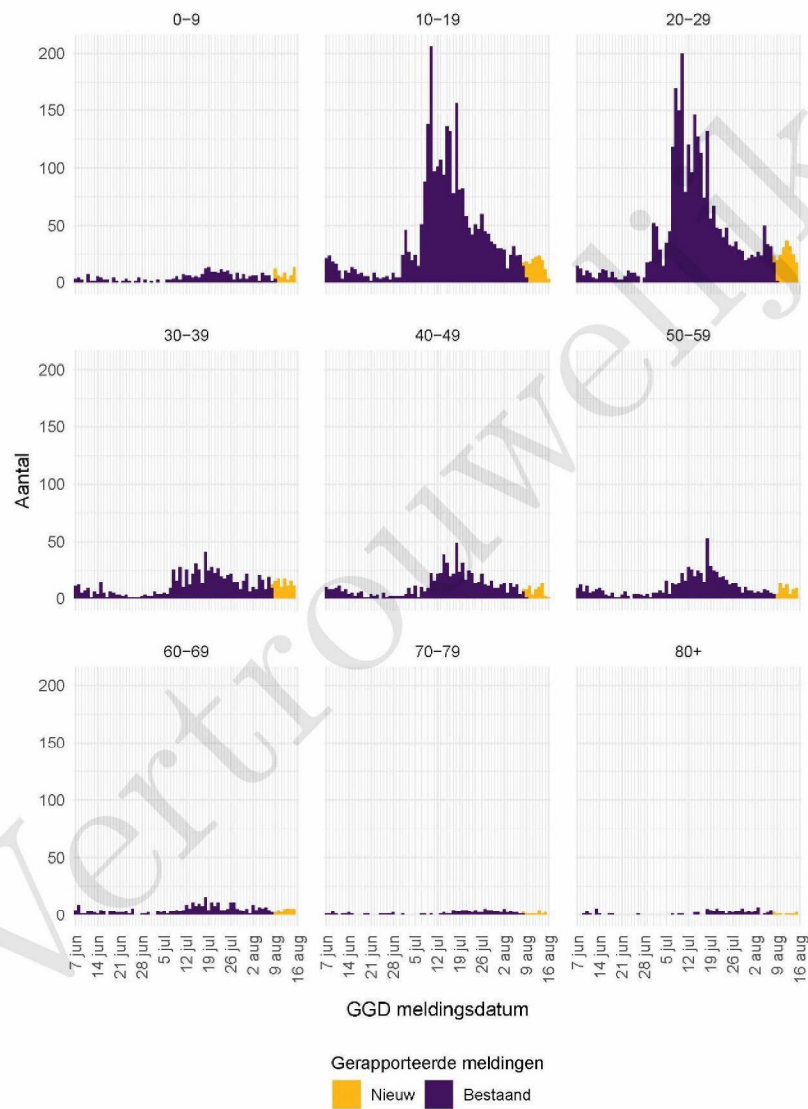

⁵ Het verschil tussen de cumulatieve meldingen t/m 16 augustus 2021 10:00 ten opzichte van 9 augustus 2021 10:00.

2 COVID-19 meldingen aan de GGD Twente vanaf 7 juni 2021

Figuur 1: Aantal aan de GGD gemelde SARS-CoV-2 personen positief voor SARS-CoV-2 vanaf 7 juni 2021¹. (A) Aantal aan de GGD gemelde personen positief voor SARS-CoV-2, naar meldingsdatum. (B) Aantal aan de GGD gemelde in het ziekenhuis opgenomen COVID-19 patiënten, naar datum van ziekenhuisopname. (C) Aantal aan de GGD gemelde overleden personen positief voor SARS-CoV-2, naar datum van overlijden.

2 COVID-19 MELDINGEN AAN DE GGD TWENTE VANAF 7 JUNI 2021

Figuur 2: Aantal aan de GGD gemelde SARS-CoV-2 personen vanaf 7 juni 2021, per leeftijdsgroep. Een leeg figuur betekent dat er in de betreffende periode geen meldingen waren.