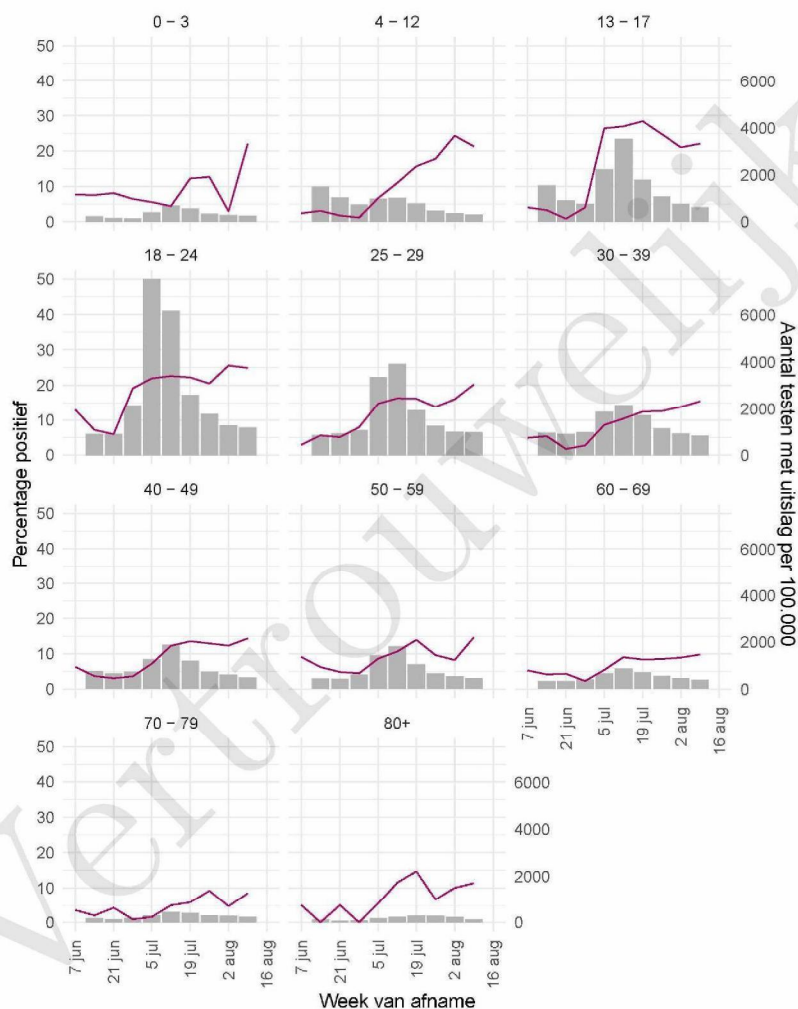

10 SARS-COV-2 TESTEN AFGENOMEN DOOR DE GGD TWENTE VANAF 7 JUNI 2021

Figuur 7: Aantal testen¹ en percentage positieve testen per kalenderweek en per leeftijdsgroep vanaf 7 juni 2021^{2,3}.

¹ De doorlopende paarse lijn geeft het percentage positief weer (y-as linkerzijde). De grijze balkjes geven het aantal afgenomen tests per 100.000 inwoners weer (y-as rechterzijde).

² Met het openen van de scholen op 8 februari 2021 is het testbeleid voor kleine kinderen (0-4) en kinderen die op de basisschool zitten veranderd. Een leeg figuur betekent dat er in de betreffende periode geen meldingen waren.

³ Deze figuren tonen gegevens inclusief testen gedaan in BCO. Een leeg figuur betekent dat er in de betreffende periode geen meldingen waren.