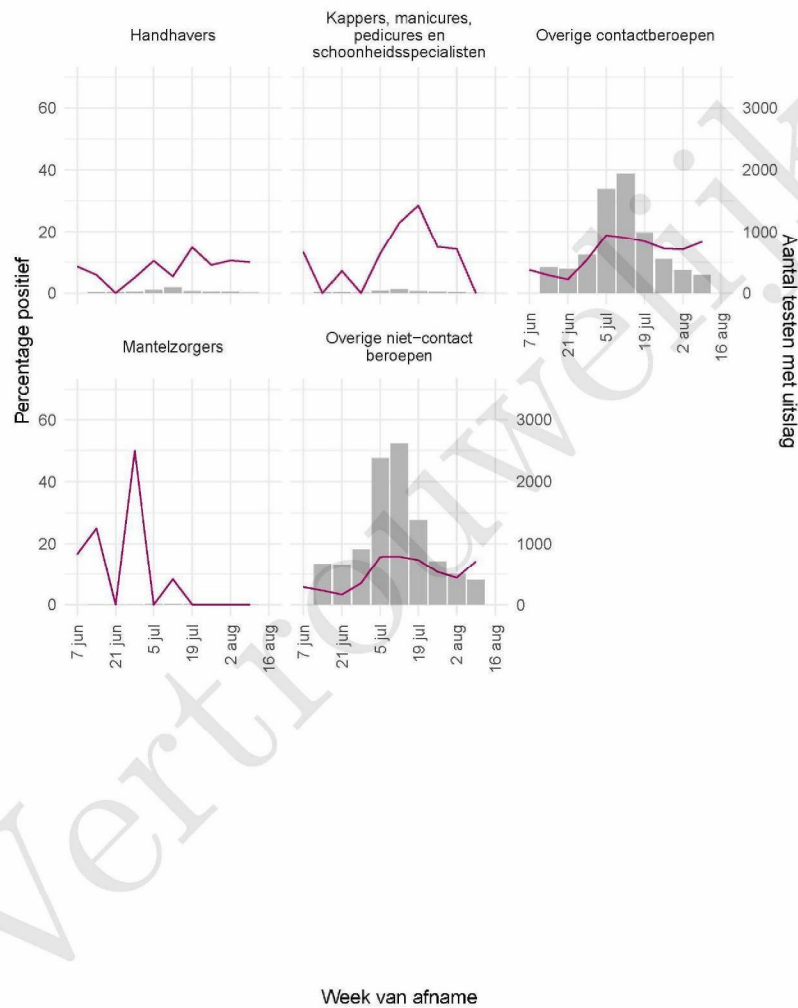

10 SARS-COV-2 TESTEN AFGENOMEN DOOR DE GGD TWENTE VANAF 7 JUNI 2021

Figuur 6: Aantal testen¹ en percentage positieve testen per kalenderweek en per doelgroep vanaf 7 juni 2021².

¹ De doorlopende paarse lijn geeft het percentage positief weer (y-as linkzijdig). De grijze balkjes geven het absolute aantal afgenomen tests weer (y-as rechterzijdig). Een leeg figuur betekent dat er in de betreffende periode geen meldingen waren.

² Deze figuren tonen gegevens inclusief testen gedaan ihkv BCO. Een leeg figuur betekent dat er in de betreffende periode geen meldingen waren.