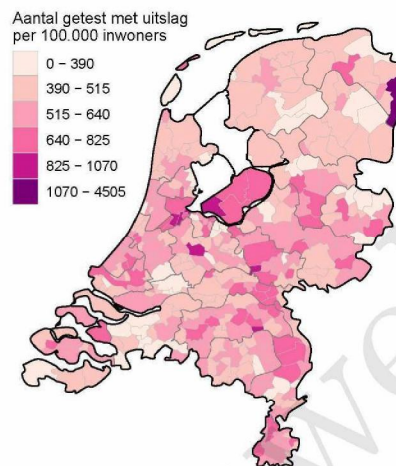

Figuur 8: Aantal geteste personen voor SARS-CoV-2 waarvan de testuitslag bekend is per 100.000 inwoners per gemeente op basis van woonplaats van de geteste personen in de afgelopen kalenderweek (van 9 augustus 2021 tot en met 15 augustus 2021). De grijze lijnen geven de grenzen van de GGD-regio's weer.