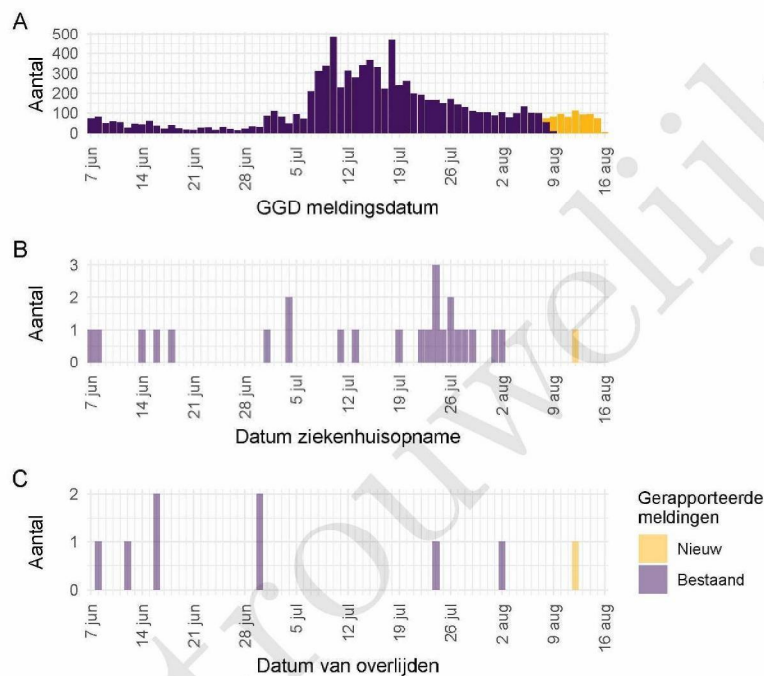

2 COVID-19 meldingen aan de GGD Twente vanaf 7 juni 2021

Figuur 1: Aantal aan de GGD gemelde SARS-CoV-2 personen positief voor SARS-CoV-2 vanaf 7 juni 2021¹. (A) Aantal aan de GGD gemelde personen positief voor SARS-CoV-2, naar meldingsdatum. (B) Aantal aan de GGD gemelde in het ziekenhuis opgenomen COVID-19 patiënten, naar datum van ziekenhuisopname. (C) Aantal aan de GGD gemelde overleden personen positief voor SARS-CoV-2, naar datum van overlijden.

¹ Meldingen aan het RIVM van 7 juni 2021 t/m 9 augustus 2021 10:00 uur zijn in deze grafieken weergegeven in paars. Meldingen van 9 augustus 2021 10:01 uur t/m 16 augustus 2021 10:00 uur zijn weergegeven in geel. Sinds 1 juni 2020 kan iedereen zich met klachten laten testen. Vanaf 1 december 2020 kunnen ook mensen zonder klachten zich laten testen als zij risico hebben gelopen op een besmetting. Toch is het aannemelijk dat niet alle met SARS-CoV-2 besmette personen daadwerkelijk getest worden. De werkelijke aantallen zijn daarom waarschijnlijk hoger dan de aantallen die hier weergegeven worden. Van 1 patiënt(en) is de datum van opname en/of de datum van overlijden niet bekend. Deze kunnen daarom niet worden weergegeven in deze figuren. Er geldt geen meldingsplicht voor ziekenhuisopname door of overlijden aan COVID-19. De hier gepresenteerde cijfers betreffen daarom een onderrapportage en zijn in figuur B en C weergegeven in lichtere kleuren. Een leeg figuur betekent dat er in de betreffende periode geen meldingen waren.