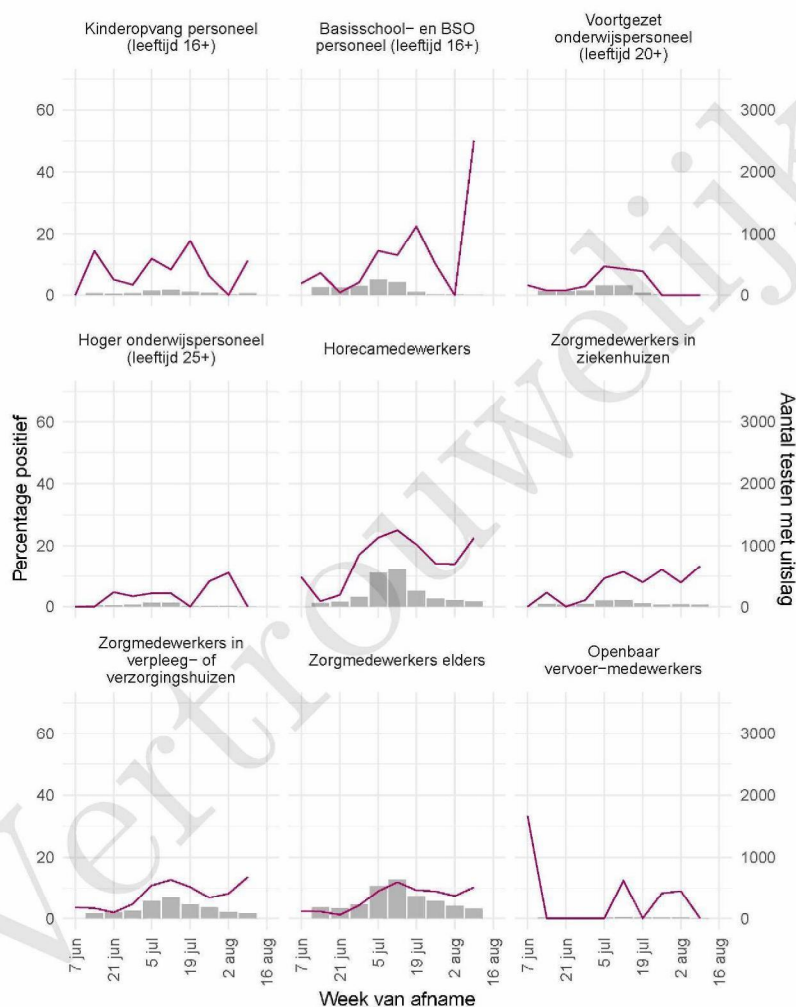

10 SARS-COV-2 TESTEN AFGENOMEN DOOR DE GGD TWENTE VANAF 7 JUNI 2021

Figuur 5: Aantal testen¹ en percentage positieve testen per kalenderweek en per doelgroep vanaf 7 juni 2021².

¹ De doorlopende paarse lijn geeft het percentage positief weer (y-as linkerkzijde). De grijze balkjes geven het absolute aantal afgenomen tests weer (y-as rechterzijde). Een leeg figuur betekent dat er in de betreffende periode geen meldingen waren.

² Deze figuren tonen gegevens inclusief testen gedaan ihkv BCO. Een leeg figuur betekent dat er in de betreffende periode geen meldingen waren.