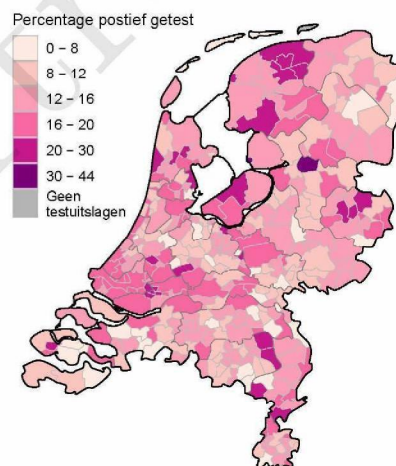

Tabel 22: Aantal testen afgenomen op de GGD testlocaties per week van de afspraak.

Figuur 9: Percentage positieve testen per gemeente op basis van woonplaats van de persoon met een testuitslag voor SARS-CoV-2 in de afgelopen kalenderweek (van 9 augustus 2021 tot en met 15 augustus 2021). De grijze lijnen geven de grenzen van de GGD-regio's weer.