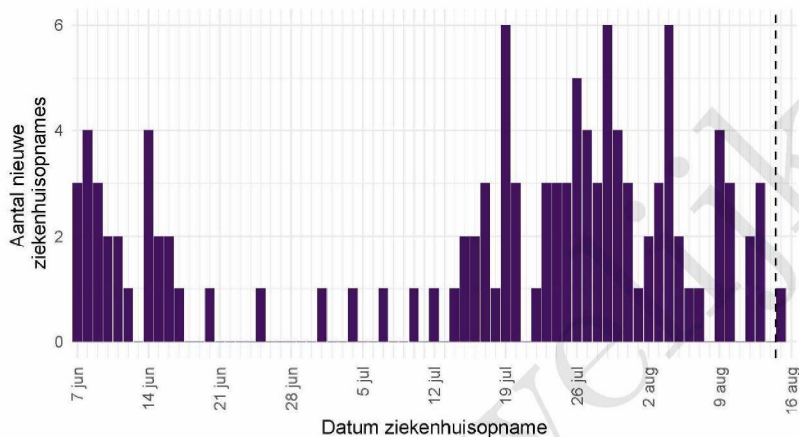

7 COVID-19 ZIEKENHUISOPNAMES EN OPNAMES OP DE INTENSIVE CARE GERAPPORTEERD
DOOR DE STICHTING NICE

Figuur 3: Aantal nieuwe COVID-19 patiënten per dag in Nederlandse ziekenhuizen woonachtig in regio GGD Twente. Gegevens rechts van de stippellijn worden momenteel nog aangevuld door de ziekenhuizen.

Bron: Nationale Intensive Care Evaluatie – NICE. Gegevens bijgewerkt op 16 augustus 2021 12:51 uur. Voor uitgebreidere en nog actuelere informatie zie [Stichting NICE](#).