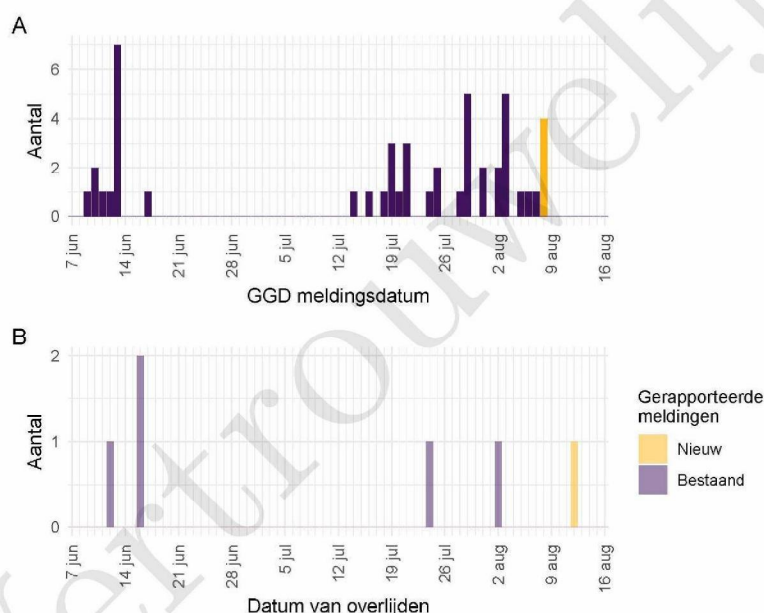

9 Surveillance van SARS-CoV-2 in verpleeghuizen, woonzorgcentra en gehandicaptenzorginstellingen vanaf 7 juni 2021

Vanaf 1 juli 2020 vraagt de GGD voor alle personen positief voor SARS-CoV-2 systematisch na of een persoon in een verpleeghuis of woonzorgcentrum woont. Vanaf 8 september 2020 wordt deze informatie gebruikt om het aantal personen met een positieve testuitslag voor SARS-CoV-2 woonachtig in een verpleeghuis of woonzorgcentrum, en het aantal bewoners met COVID-19 die overleden zijn, te monitoren.

Figuur 4: Aantal verpleeghuis- en woonzorgcentrumbewoners met SARS-CoV-2 gemeld aan de GGD vanaf 7 juni 2021¹. (A) Aantal gemelde verpleeghuis- en woonzorgcentrumbewoners met een positieve testuitslag voor SARS-CoV-2, naar GGD meldingsdatum. (B) Aantal overleden verpleeghuis- en woonzorgcentrumbewoners met een positieve testuitslag voor SARS-CoV-2, naar datum van overlijden.

¹ Meldingen aan het RIVM t/m 9 augustus 2021 10:00 uur zijn in deze grafieken weergegeven in paars. Meldingen van 9 augustus 2021 10:01 uur t/m 16 augustus 2021 10:00 uur zijn weergegeven in geel. Er geldt geen meldingsplicht voor overlijden aan COVID-19. De hier gepresenteerde sterftecijfers betreffen daarom een onderrapportage, en zijn weergegeven in lichtere kleuren. Een leeg figuur betekent dat er in de betreffende periode geen meldingen waren.